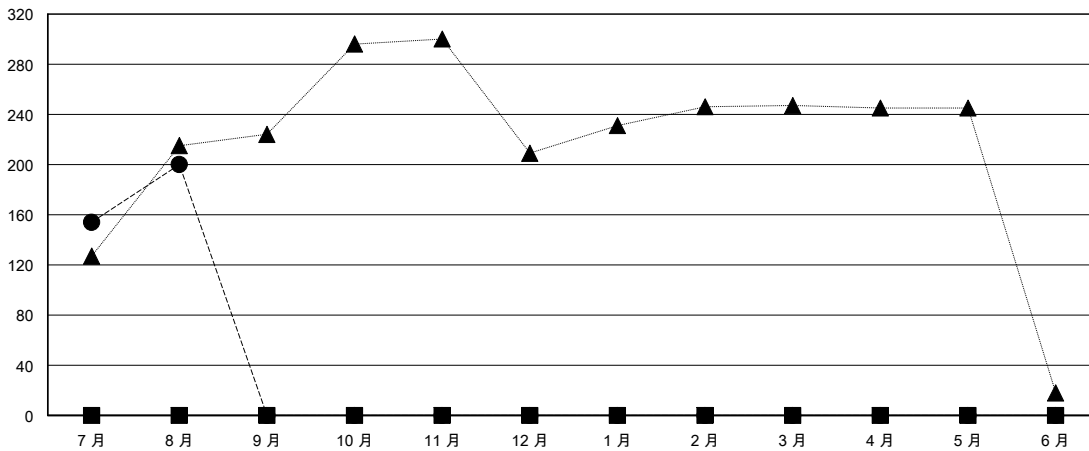

MONTHLY MEMBERSHIP PROGRESS REPORT

District 300B 5

Results as of: 8/31/2024

GMT:

地點 REP OF CHINA

GMT憲章區

分會			
成果 2024-2025			
季	新分會目標	新會	會員流失的分會
7月/8月/9月	0	0	0
10月/11月/12月	0	0	0
1月/2月/3月	0	0	0
4月/5月/6月	0	0	0

位會員@每位須繳			
成果 2024-2025			
季	會員淨增長目標	實際會員增長數	實際退會會員 (包括轉會)
7月/8月/9月	0	243	30
10月/11月/12月	0	0	0
1月/2月/3月	0	0	0
4月/5月/6月	0	0	0

目標與實際新會累積

目標和實際會員累積

已取消的分會: 0	39 CLUBS OF 51 增添1位或以上的新會員	性別分佈
放棄的會員	點擊這裡取得彙計會員數據	男 1,267 (77.02%)
		女 374 (22.74%)
過世 0	總計家庭單位會員數 27	支付減半會費的家庭會員 19
分會已取消 0		
其他 30		
總計 30		