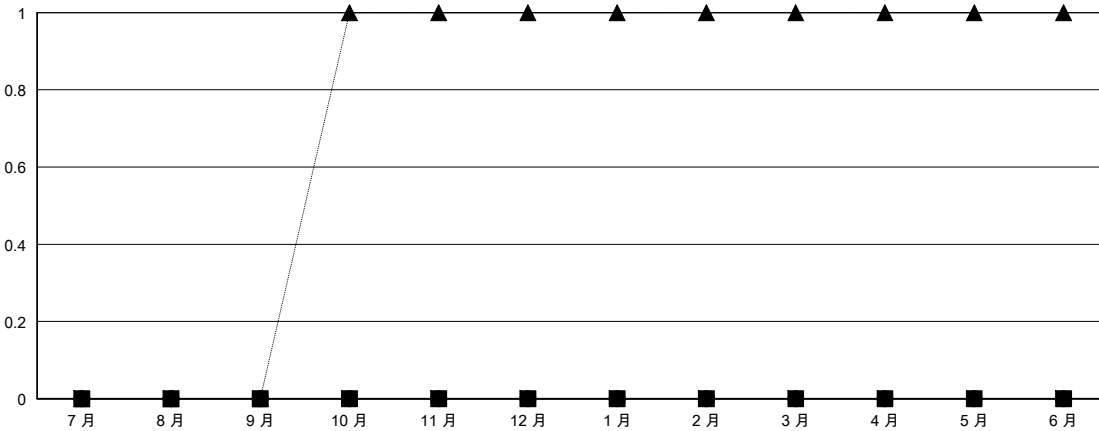

MONTHLY MEMBERSHIP PROGRESS REPORT

District 300B 5

Results as of: 8/31/2024

GMT:

地點 REP OF CHINA

GMT憲章區

分會			
成果 2024-2025			
季	新分會目標	新會	會員流失的分會
7月/8月/9月	0	0	0
10月/11月/12月	0	0	0
1月/2月/3月	0	0	0
4月/5月/6月	0	0	0

位會員@每位須繳			
成果 2024-2025			
季	會員淨增長目標	實際會員增長數	實際退會會員 (包括轉會)
7月/8月/9月	0	243	30
10月/11月/12月	0	0	0
1月/2月/3月	0	0	0
4月/5月/6月	0	0	0

目標與實際新會累積

目標和實際會員累積

已取消的分會: 0	39 CLUBS OF 51 增添1位或以上的新會員	性別分佈
放棄的會員	點擊這裡取得彙計會員數據	男 1,267 (77.02%)
		女 374 (22.74%)
過世 0	總計家庭單位會員數 27	支付減半會費的家庭會員 19
分會已取消 0		
其他 30		
總計 30		